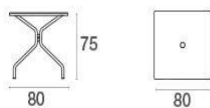

Cambi / Tavolo quadrato 80x80 Design / Aldo Ciabatti

Confortevole e con un design essenziale, Cambi è un set di tavoli che si inserisce naturalmente nei più diversi contesti. Il piano del tavolo con dimensioni da 60 x 60 cm fino a 120 centimetri di diametro è fatto dalla inconfondibile lamiera stirata EMU.

Descrizione

Codice: **801**
Tipologia: **Fissi**
Collezione: **Cambi**

Carico statico: 100 Kg
Forma: Quadrati

Dati Tecnici

Larghezza: **80 cm**
Profondità: **80 cm**
Altezza: **75 cm**
Peso: **14.90 Kg**
Carico statico: **100 Kg**
Cuscino per la seduta:

Imballo

Colli: **1**
Pezzi per confezione: **1**
Dimensioni: **107x13x84 cm**
Volume: **0.117 mc**

Sacco di polietilene e scatola di cartone.

Cambi / Tavolo quadrato 80x80
Design / Aldo Ciabatti

Colori

Ferro Antico