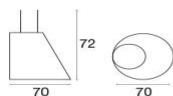

Descrizione

Codice: **2003**
Tipologia: **Lampade**
Collezione: **Cone**

Test: IP55

Dati Tecnici

Larghezza: **70 cm**
Profondità: **70 cm**
Altezza: **72 cm**
Peso: **5.4 Kg**
Carico statico:
Cuscino per la seduta:

Imballo

Colli: **1**
Pezzi per confezione: **1**
Dimensioni: **75x75x77 cm**
Volume: **0.433 mc**

Sacco di polietilene e scatola di cartone.

Cone / Lampada a sospensione
Design / Chiaramonte / Marin

Test
IP55