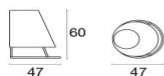

Descrizione

Codice: **2002+DC/2002**

Tipologia: **Lampade**

Collezione: **Cone**

Test: IP44

Dati Tecnici

Larghezza: **47 cm**

Profondità: **47 cm**

Altezza: **60 cm**

Peso: **2.1 Kg**

Carico statico:

Cuscino per la seduta:

Imballo

Colli: **1**

Pezzi per confezione: **1**

Dimensioni: **51x51x65 cm**

Volume: **0.170 mc**

Sacco di polietilene e scatola di cartone.

Cone / Lampada grande
Design / Chiaramonte / Marin

Test
IP44

Colori

23

Bianco Opaco

23