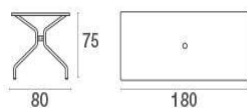

Cambi / Tavolo rettangolare 180x80  
Design / Aldo Ciabatti

Test  
EN581-3

Confortevole e con un design essenziale, Cambi è un set di tavoli che si inserisce naturalmente nei più diversi contesti. Il piano del tavolo con dimensioni da 60 x 60 cm fino a 120 centimetri di diametro è fatto dalla inconfondibile lamiera stirata EMU.

### Descrizione

Codice: **810**  
Tipologia: **Fissi**  
Collezione: **Cambi**

Carico statico: 100 Kg  
Test: EN581-3  
Forma: Rettangolari

### Dati Tecnici

Larghezza: **180 cm**  
Profondità: **80 cm**  
Altezza: **75 cm**  
Peso: **25.40 Kg**  
Carico statico: **100 Kg**  
Cuscino per la seduta:

### Imballo

Colli: **1**  
Pezzi per confezione: **1**  
Dimensioni: **183x9x86 cm**  
Volume: **0.142 mc**

Sacco di polietilene e scatola di cartone.

Cambi / Tavolo rettangolare 180x80  
Design / Aldo Ciabatti