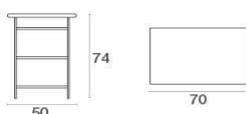

### Descrizione

Codice: **334**

Tipologia: **Pieghevoli**

Collezione: **Arc en ciel**

Pieghevole: Si

Forma: Rettangolari

### Dati Tecnici

Larghezza: **70 cm**

Profondità: **50 cm**

Altezza: **74 cm**

Peso: **8.10 Kg**

Carico statico:

Cuscino per la seduta:

### Imballo

Colli: **1**

Pezzi per confezione: **1**

Dimensioni: **94x15x58 cm**

Volume: **0.082 mü**

Sacco di polietilene e scatola di cartone.

Arc en ciel / Tavolo rettangolare pieghevole  
70x50  
Design /