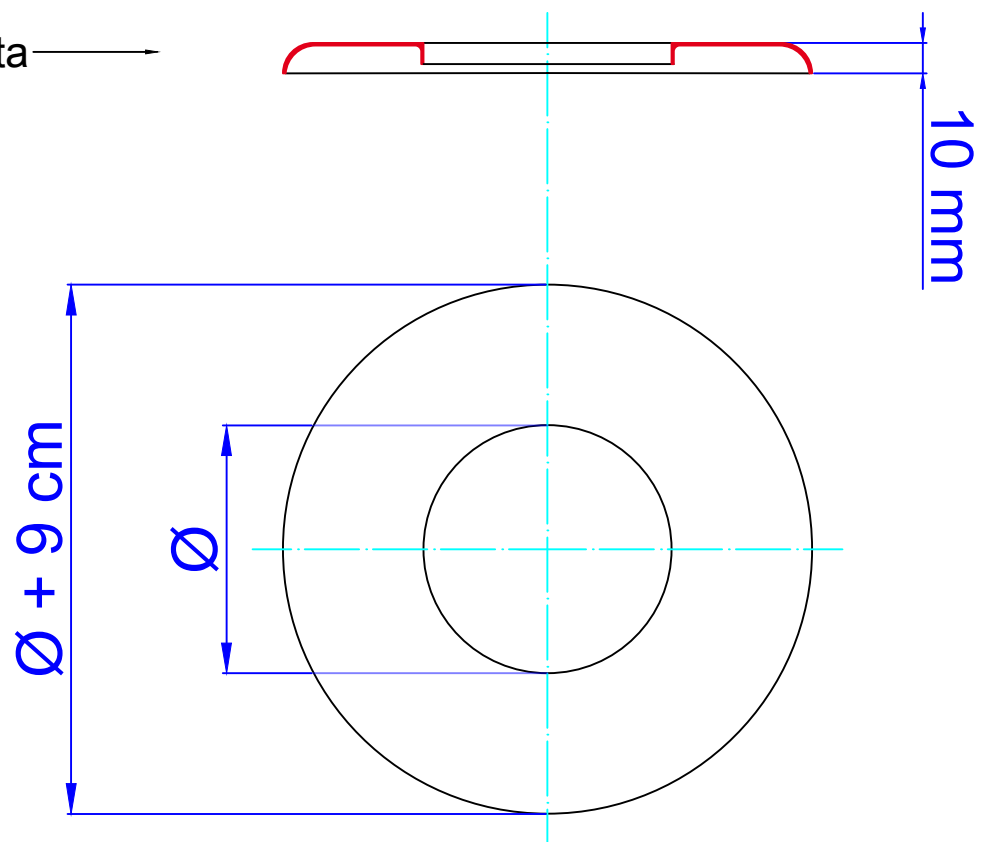

Vista sezionata →

Ø
80
100
120

Denominazione articolo: <b>Anello 90° pellet</b>	<b>SAVE SPA</b>
Questo disegno è di esclusiva proprietà della Save SPA e senza regolare autorizzazione ne è vietata la riproduzione anche parziale.	Materiale: verniciati in nero opaco
	Spessore: <b>1,2mm</b>