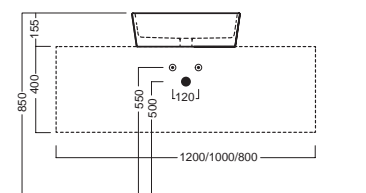

DISEGNO TECNICO TECHNICAL DESIGN

● 01 BIANCO
WHITE / WEISS