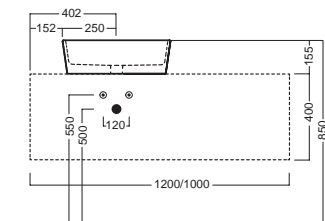

DISEGNO TECNICO TECHNICAL DESIGN

● 01 BIANCO
WHITE / WEISS