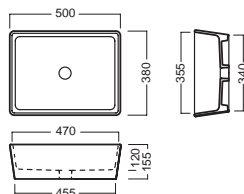

DISEGNO TECNICO TECHNICAL DESIGN

● 01 BIANCO
WHITE / WEISS