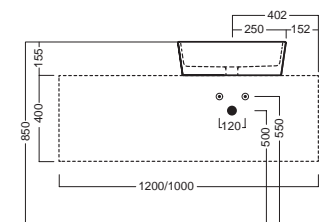

DISEGNO TECNICO TECHNICAL DESIGN

● 01 BIANCO
WHITE / WEISS