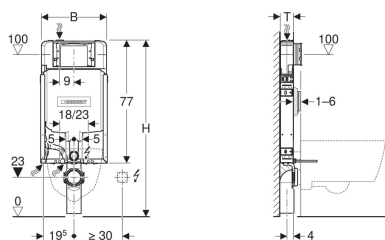

Modulo Geberit Combifix per vaso sospeso, 109 cm, con cassetta di risciacquo da incasso Sigma 8 cm

Figura di esempio

Destinazioni d'uso

- Per pareti in muratura
- Per il montaggio in installazioni applicate davanti alla parete ad altezza parziale o totale
- Per vasi sospesi con quote di collegamento secondo EN 33:2011
- Per il risciacquo ad una quantità, a due quantità o risciacquo con possibilità di interruzione

Dati tecnici

Pressione dinamica	0.1-10 bar
Temperatura massima dell'acqua	25 °C
Impostazione predefinita quantità di risciacquo	6 e 3 l
Campo di regolazione risciacquo lungo	4 / 4.5 / 6 / 7.5 l
Campo di regolazione risciacquo breve	2-4 l

Materiale in dotazione

- Allacciamento idrico R 1/2", compatibile MF, con rubinetto d'arresto integrato e manopola
- Protezione cantiere con apertura per l'ispezione
- Set per allacciamento per WC, ø 90 mm
- Curva tecnica in PE-HD, ø 90 mm
- 2 tappi di protezione
- 2 barre filettate M12
- Set disaccoppiante
- Materiale di fissaggio