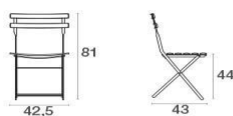

Descrizione

Codice: **314**

Tipologia: **Pieghevoli**

Collezione: **Arc en ciel**

Pieghevole: Si

Dati Tecnici

Larghezza: **42.5 cm**

Profondità: **43 cm**

Altezza: **81 cm**

Peso: **4.80 Kg**

Carico statico:

Cuscino per la seduta:

Imballo

Colli: **1**

Pezzi per confezione: **2**

Dimensioni: **95x20x46 cm**

Volume: **0.089 mü**

Sacco di polietilene e scatola di cartone.

Arc en ciel / Sedia pieghevole Design /

Colori

Azzurro Marina

Bianco Opaco

Bianco Ghiaccio

Blu Scuro