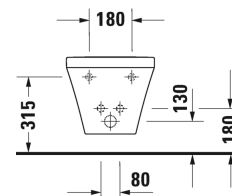

DuraStyle Bidet sospeso # 2287150000

| < 370 mm > |

Bidet sospeso	Dimensione	Peso	Cod. Art.
con troppopieno, con bordo per rubinetteria, fissaggi Durafix inclusi			
Colori			
00 Bianco			
Versione			
	370 x 540 mm	21,000 kg	2287150000
I sanitari dotati dello speciale rivestimento WonderGliss rimangono belli e puliti a lungo. Nell'ordine indicare il numero "1" come undicesima cifra del codice articolo.			
Accessori			
Sifone speciale per bidet con tubo di scarico prolungato	1 1/4" mm	0,600 kg	005027
Fissaggi per vaso e bidet sospesi	Ø 12 x 180 mm	0,200 kg	006500

Tutte le schede tecniche contengono le dimensioni necessarie (in mm), nel rispetto delle tolleranze standard. Le dimensioni esatte possono essere determinate solo sul prodotto finito.