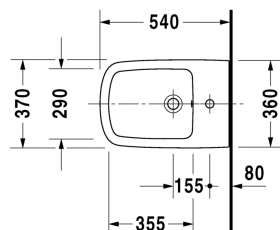

DuraStyle Bidet sospeso # 2287150000

| < 370 mm > |

Bidet sospeso	Dimensione	Peso	Cod. Art.
con troppopieno, con bordo per rubinetteria, fissaggi Durafix inclusi			
Colori			
00 Bianco			
Versione			
	370 x 540 mm	21,000 kg	2287150000
I sanitari dotati dello speciale rivestimento WonderGliss rimangono belli e puliti a lungo. Nell'ordine indicare il numero "1" come undicesima cifra del codice articolo.			
Accessori			
Sifone speciale per bidet con tubo di scarico prolungato	1 1/4" mm	0,600 kg	005027
Fissaggi per vaso e bidet sospesi	Ø 12 x 180 mm	0,200 kg	006500

Tutte le schede tecniche contengono le dimensioni necessarie (in mm), nel rispetto delle tolleranze standard. Le dimensioni esatte possono essere determinate solo sul prodotto finito.