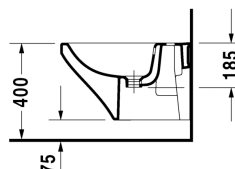

DuraStyle Bidet sospeso # 2287150000

| < 370 mm > |

Bidet sospeso	Dimensione	Peso	Cod. Art.
con troppopieno, con bordo per rubinetteria, fissaggi Durafix inclusi			
Colori			
00 Bianco			
Versione			
	370 x 540 mm	21,000 kg	2287150000
I sanitari dotati dello speciale rivestimento WonderGliss rimangono belli e puliti a lungo. Nell'ordine indicare il numero "1" come undicesima cifra del codice articolo.			
Accessori			
Sifone speciale per bidet con tubo di scarico prolungato	1 1/4" mm	0,600 kg	005027
Fissaggi per vaso e bidet sospesi	Ø 12 x 180 mm	0,200 kg	006500

Tutte le schede tecniche contengono le dimensioni necessarie (in mm), nel rispetto delle tolleranze standard. Le dimensioni esatte possono essere determinate solo sul prodotto finito.