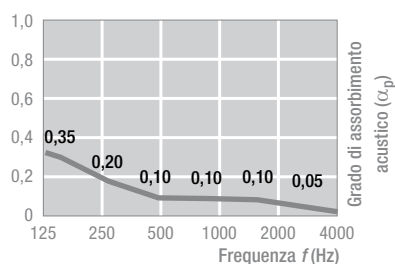

Knauf di Lothar Knauf s.a.s.

Località Paradiso

I-56040 Castellina Marittima (PI)

Tel: +39 (0) 50 6 92 11 - Fax +39 (0) 50 69 23 01

<http://www.knauf.it> - knauf@knauf.it

A causa delle differenze in colore e qualità provocate dalla stampa in questo catalogo è possibile trovare divergenze rispetto ai prodotti originali. La scelta vincolante di un prodotto dovrebbe quindi essere sempre effettuata sulla base del campione originale. Tutte le indicazioni e le informazioni tecniche presenti in questa brochure o in altre pubblicazioni che fanno riferimento ai sistemi per controsoffitti AMF, si basano su risultati di prove, che sono state eseguite in laboratori autorizzati. È dunque responsabilità del cliente verificare se simili indicazioni ed informazioni tecniche siano adatte all'utilizzo specifico previsto. Tutte le indicazioni per i sistemi di questo catalogo corrispondono alla tecnica e presuppongono l'utilizzo esclusivo dei prodotti e dei sistemi AMF, la cui valenza è attestata attraverso certificati inerni ed esterni. Tutti i certificati, le perizie e le indicazioni di montaggio per i sistemi di controsoffitti sono sempre da osservare! La Combinazione con altri prodotti o sistemi esclude quindi ogni garanzia o responsabilità da parte di AMF. È da notare inoltre che differenti lotti di produzione (Data/Numero produzione) non dovrebbero essere posati insieme.

Ci riserviamo variazioni tecniche senza preventivo avviso. Inoltre, le vendite vengono eseguite esclusivamente secondo le nostre condizioni di vendita, consegna e pagamento che possono essere sempre richieste ai nostri funzionari. Questo catalogo è valido sino a nuova edizione! Salvo inesattezze ed errori di stampa!