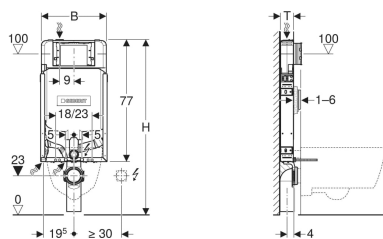

## Modulo Geberit Combifix per vaso sospeso, 109 cm, con cassetta di risciacquo da incasso Sigma 8 cm, per aspiratore dei cattivi odori collegato a ventilazione esterna

Figura di esempio

### Dati tecnici

Pressione dinamica	0.1-10 bar
Temperatura massima dell'acqua	25 °C
Impostazione predefinita quantità di risciacquo	6 e 3 l
Campo di regolazione risciacquo lungo	4 / 4.5 / 6 / 7.5 l
Campo di regolazione risciacquo breve	2-4 l

No. art.	B	H	T
110.791.00.1	42 cm	109 cm	8 cm