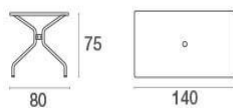

Cambi / Tavolo rettangolare 140x80 Design / Aldo Ciabatti

Confortevole e con un design essenziale, Cambi è un set di tavoli che si inserisce naturalmente nei più diversi contesti. Il piano del tavolo con dimensioni da 60 x 60 cm fino a 120 centimetri di diametro è fatto dalla inconfondibile lamiera stirata EMU.

Descrizione

Codice: **808**
Tipologia: **Fissi**
Collezione: **Cambi**

Carico statico: 100 Kg
Forma: Rettangolari

Dati Tecnici

Larghezza: **140 cm**
Profondità: **80 cm**
Altezza: **75 cm**
Peso: **20.50 Kg**
Carico statico: **100 Kg**
Cuscino per la seduta:

Imballo

Colli: **1**
Pezzi per confezione: **1**
Dimensioni: **143x9x86 cm**
Volume: **0.111 mc**

Sacco di polietilene e scatola di cartone.

Cambi / Tavolo rettangolare 140x80
Design / Aldo Ciabatti

Colori