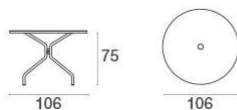

## Cambi / Tavolo Ø106 Design / Aldo Ciabatti

Confortevole e con un design essenziale, Cambi è un set di tavoli che si inserisce naturalmente nei più diversi contesti. Il piano del tavolo con dimensioni da 60 x 60 cm fino a 120 centimetri di diametro è fatto dalla inconfondibile lamiera stirata EMU.

### Descrizione

Codice: **804**  
Tipologia: **Fissi**  
Collezione: **Cambi**

Carico statico: 100 Kg  
Forma: Tondi

### Dati Tecnici

Larghezza: **Ø 106 cm**  
Profondità: **Ø 106 cm**  
Altezza: **75 cm**  
Peso: **16.20 Kg**  
Carico statico: **100 Kg**  
Cuscino per la seduta:

### Imballo

Colli: **1**  
Pezzi per confezione: **1**  
Dimensioni: **110x13x110 cm**  
Volume: **0.157 mc**

Sacco di polietilene e scatola di cartone.

Cambi / Tavolo Ø106  
Design / Aldo Ciabatti

Colori