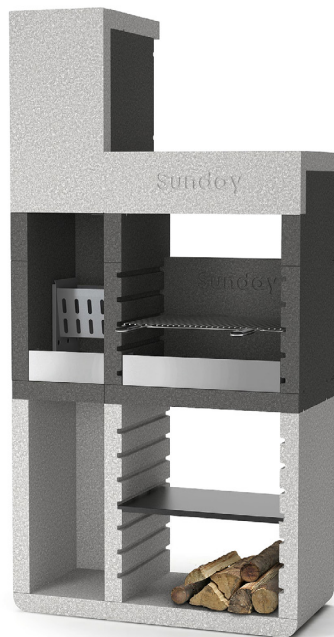

5712006

5712006E

cm 60x40
Griglia cromata

kg 750

6/8

92x60 H.125

32

40

Barbecue dai colori naturali realizzata in granulato di marmo in BIANCO CARRARA, mentre il focolare è in marmo GREY. Il focolare laterale per la preparazione continua di braci, viene fornito di serie con un bracere in acciaio. Completo di una robusta griglia cromata con manici comfort posizionabile su quattro livelli e di ripiano in metallo anche esso posizionabile su più altezze. Facilmente assemblabile con colla SUNDAY® BETONFAST acquistabile separatamente nella gamma di accessori dedicati alla linea SUNDAY® ONE. Utilizzabile con carbonella e legna.

Funziona a legna e carbonella

DUO System

DIMENSIONI

NR.	DESCRIZIONE	CODICE
1	BASE	27120110BI
2/3	ALZATA	27120080BI
4/27	ALZATA	27120270BI
5	RIPIANO METALLICO	1401318760
6/30	SCHIENA ALZATA	27120230BI
7/8/9/10	BOCCOLA	1201204100
11/12/39/40	BOCCOLA	1201204100
13/14	PERNO	1201205400
15	PIANO LAVORO	27120130NE
16	PIANO LAVORO LATERALE	27120140NE
17/18	FIANCO	27120070NE
19/28/29	FIANCO	27120190NE
20	SCHIENA	27120100NE
21	FIANCO SUPERIORE SX	27120150NE
22/23	FIANCO SUPERIORE DX	27120160NE
24	SCHIENA INFERIORE	27120180NE
25	SCHIENA SUPERIORE	27120170NE
26	VELETTA	27120090BI
31	COMIGNOLO	27120140BI
32	GRIGLIA CROMATA	4012039
33	BRACIERE	1401318450
34/35/36	PIANO FUOCO	27120060SP
37	PARABRACI	1401318230
38	PARABRACI	1401318330
41/42	PERNO	1201215260