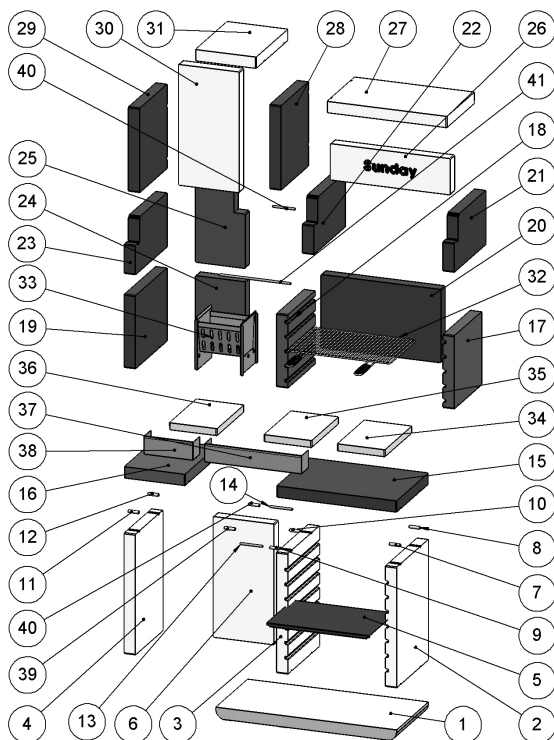

5712006

5712006E

cm 60x40
Griglia cromata

kg 750

6/8

92x60 H.125

32

40

Barbecue dai colori naturali realizzata in granulato di marmo in BIANCO CARRARA, mentre il focolare è in marmo GREY. Il focolare laterale per la preparazione continua di braci, viene fornito di serie con un bracere in acciaio. Completo di una robusta griglia cromata con manici comfort posizionabile su quattro livelli e di ripiano in metallo anche esso posizionabile su più altezze. Facilmente assemblabile con colla SUNDAY® BETONFAST acquistabile separatamente nella gamma di accessori dedicati alla linea SUNDAY® ONE. Utilizzabile con carbonella e legna.

Funziona a legna e carbonella

DUO System

DIMENSIONI

NR.	DESCRIZIONE	CODICE
1	BASE	27120110BI
2/3	ALZATA	27120080BI
4/27	ALZATA	27120270BI
5	RIPIANO METALLICO	1401318760
6/30	SCHIENA ALZATA	27120230BI
7/8/9/10	BOCCOLA	1201204100
11/12/39/40	BOCCOLA	1201204100
13/14	PERNO	1201205400
15	PIANO LAVORO	27120130NE
16	PIANO LAVORO LATERALE	27120140NE
17/18	FIANCO	27120070NE
19/28/29	FIANCO	27120190NE
20	SCHIENA	27120100NE
21	FIANCO SUPERIORE SX	27120150NE
22/23	FIANCO SUPERIORE DX	27120160NE
24	SCHIENA INFERIORE	27120180NE
25	SCHIENA SUPERIORE	27120170NE
26	VELETTA	27120090BI
31	COMIGNOLO	27120140BI
32	GRIGLIA CROMATA	4012039
33	BRACIERE	1401318450
34/35/36	PIANO FUOCO	27120060SP
37	PARABRACI	1401318230
38	PARABRACI	1401318330
41/42	PERNO	1201215260