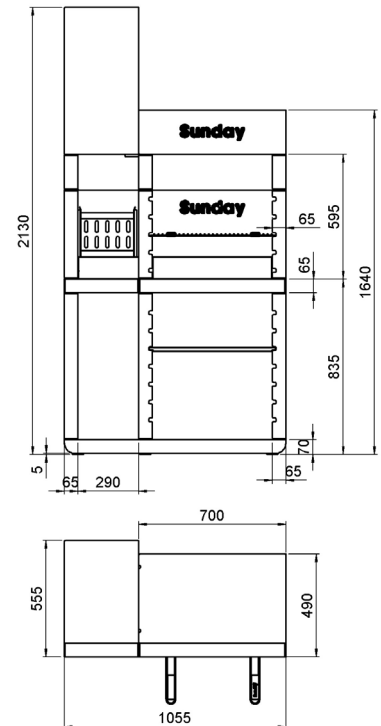

5712006

5712006E

cm 60x40
Griglia cromata

kg 750

6/8

92x60 H.125

32

40

Barbecue dai colori naturali realizzata in granulato di marmo in BIANCO CARRARA, mentre il focolare è in marmo GREY. Il focolare laterale per la preparazione continua di braci, viene fornito di serie con un bracere in acciaio. Completo di una robusta griglia cromata con manici comfort posizionabile su quattro livelli e di ripiano in metallo anche esso posizionabile su più altezze. Facilmente assemblabile con colla SUNDAY® BETONFAST acquistabile separatamente nella gamma di accessori dedicati alla linea SUNDAY® ONE. Utilizzabile con carbonella e legna.

Funziona a legna e carbonella

DUO System

DIMENSIONI

NR.	DESCRIZIONE	CODICE
1	BASE	27120110BI
2/3	ALZATA	27120080BI
4/27	ALZATA	27120270BI
5	RIPIANO METALLICO	1401318760
6/30	SCHIENA ALZATA	27120230BI
7/8/9/10	BOCCOLA	1201204100
11/12/39/40	BOCCOLA	1201204100
13/14	PERNO	1201205400
15	PIANO LAVORO	27120130NE
16	PIANO LAVORO LATERALE	27120140NE
17/18	FIANCO	27120070NE
19/28/29	FIANCO	27120190NE
20	SCHIENA	27120100NE
21	FIANCO SUPERIORE SX	27120150NE
22/23	FIANCO SUPERIORE DX	27120160NE
24	SCHIENA INFERIORE	27120180NE
25	SCHIENA SUPERIORE	27120170NE
26	VELETTA	27120090BI
31	COMIGNOLO	27120140BI
32	GRIGLIA CROMATA	4012039
33	BRACIERE	1401318450
34/35/36	PIANO FUOCO	27120060SP
37	PARABRACI	1401318230
38	PARABRACI	1401318330
41/42	PERNO	1201215260