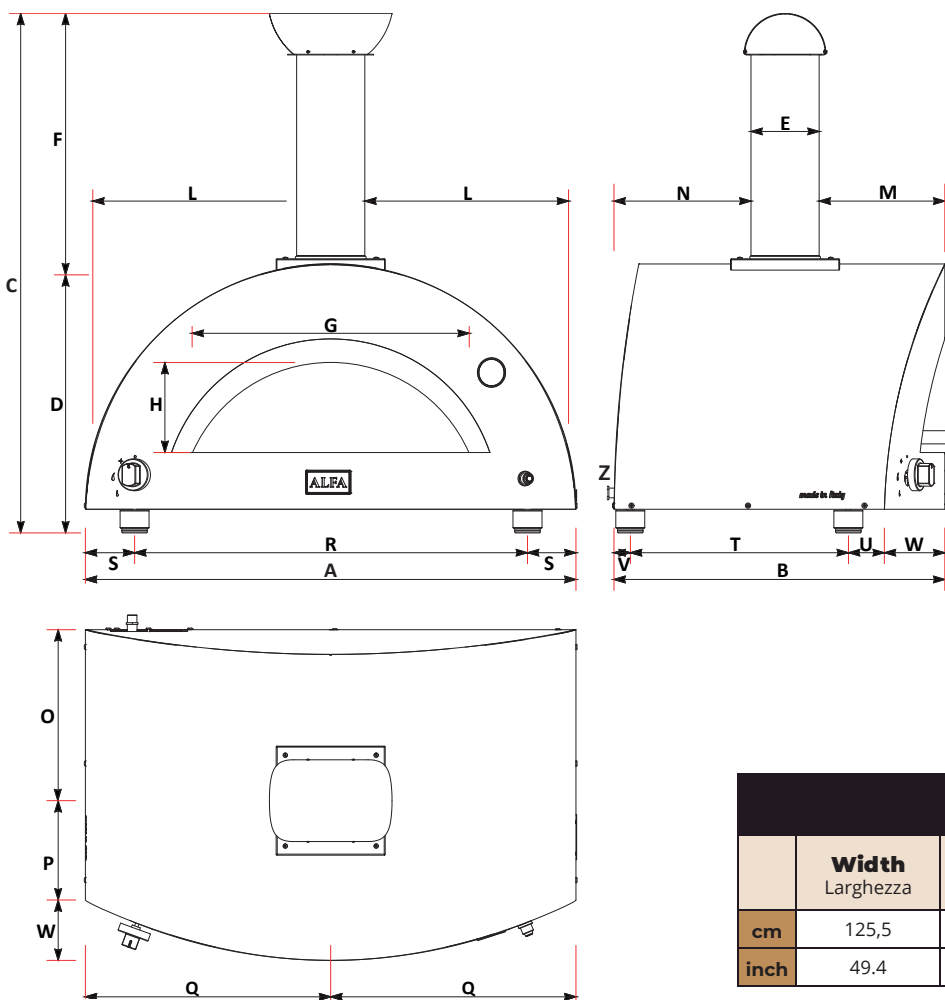

ALFA

MODERNO 5 PIZZE

Data Sheets - Scheda Tecnica

ANTIQUÉ RED

FXMD-5-GROA

ARDESIA GREY

FXMD-5-GGRA

FIRE YELLOW

FXMD-5-GGIA

Weight Peso	175 kg 386 lbs	Materials Materiali	Stainless Steel, iron sheet, Ceramic fiber Acciaio inox, lamiera ferro, Fibroceramica	
Cooking floor Piano Cottura	85x70 cm 34 x 28 in	Type of refractory Tipo di refrattario	Alumina silicate HeatKeeper™ Firebrick Tavella HeatKeeper™ silico-alluminoso	
Max oven temperature Temperatura massima	500°C 1000°F	Recommended fuel Combustibile consigliato	LPG gas (G30 / G31) Gas GPL (G30 / G31)	Natural Gas (G20) Gas Metano (G20)
Heating time Minuti per scaldare	30'	Gas category Categoria gas	I3+ GPL	I2H (METANO)
Pizza capacity Numero Pizze	5 Ø30cm	Operation Funzionamento	28..30 / 37 mbar 11 in WC	20 mbar 4 in WC
Heat capacity Potenza nominale	24 kW 81.891 Btu/h	Max consumption Consumo Massimo	2.1 kg/h	2 m³/h

made in Italy

	cm	inch		cm	inch
V	118,3	46,6	N	60,5	23,8
B	102	40,2	O	69,5	27,4
C	149	58,7	P	32,5	12,8
D	64,7	25,5	Q	59,2	23,3
E	15	∅ 5,9	R	96	37,8
F	84,3	33,2	S	11,1	4,4
G	58	22,8	T	75	29,5
H	19,5	7,7	U	2,9	1,1
L	50,1	19,7	V	6,9	2,7
M	23,5	9,3	W	17,1	6,7

A minimum of 10 cm (4 in) must be considered to connect the oven to the gas source.

Z
E' necessario prevedere un minimo di 10 cm per collegare il forno al gas.

PACKAGING DIMENSIONE IMBALLO

	Width Larghezza	Depth Profondità	Height Altezza	Weight Peso
cm	125,5	109,5	85	kg 201
inch	49.4	43.1	33.5	lbs 443