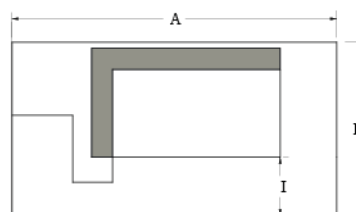

# MIKA

Disponibile di serie per i seguenti focolari:  
 DS 70 TGH - DS 90 TGH - DS 100 TGH - DS  
 70 REF - DS 90 REF - DS 100 REF

In foto rivestimento realizzato in Marmo  
 Maljat lucido e Spaccato Misto.

	A	B	C	D	E	F	G	H	I
DS 70	136	38	54	14	106	27	29	83	28
DS 90	156	38	54	14	106	27	29	83	28
DS 100	165	38	52	16	106	27	29	93	28

DISPONIBILE DI SERIE NEI SEGUENTI MATERIALI

PIETRA NATURALE:  
SOGLIA INFERIORE, ARCHITRAVE, SPALLETTA, PARTICOLARI