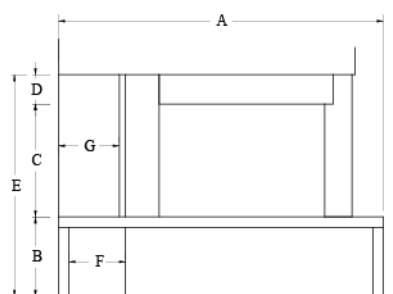

# MIKA

Disponibile di serie per i seguenti focolari:  
 DS 70 TGH - DS 90 TGH - DS 100 TGH - DS  
 70 REF - DS 90 REF - DS 100 REF

In foto rivestimento realizzato in Marmo  
 Maljat lucido e Spaccato Misto.

	A	B	C	D	E	F	G	H	I
DS 70	136	38	54	14	106	27	29	83	28
DS 90	156	38	54	14	106	27	29	83	28
DS 100	165	38	52	16	106	27	29	93	28

DISPONIBILE DI SERIE NEI SEGUENTI MATERIALI

PIETRA NATURALE:  
SOGLIA INFERIORE, ARCHITRAVE, SPALLETTA, PARTICOLARI

Maljat lucido

PIETRA NATURALE:  
SOTTOGRADO, SPALLETTA

Spaccato misto