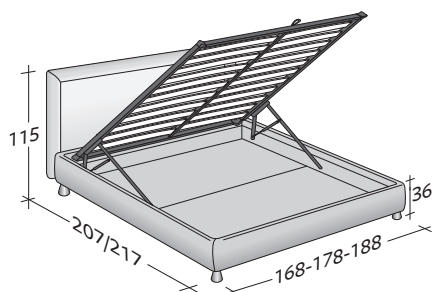

POCHETTE PURE

design Centro Ricerche Flou
2008

Letto matrimoniale elegante e raffinato disponibile con base Comfort, base fissa h 25 cm., con base contenitore o con base con rete a movimento.

Testata imbottita e rivestita, come la base, in tessuto, pelle o Ecopelle completamente sfoderabili grazie alle pratiche chiusure in velcro.

Flou

LA CULTURA DEL DORMIRE.

POCHETTE PURE
design Centro Ricerche Flou 2008

INGOMBRI
COMBINAZIONI BASI E PIANI DI RIPOSO

MISURE IN CM.

BASE CONTENITORE

PIANO A DOGHE REGOLABILI *
PIANO ORTOPEDICO *

BASE H25

PIANO A DOGHE REGOLABILI *
PIANO ORTOPEDICO *
RETE A MOVIMENTO ELETTRICO *

BASE A MOLLE COMFORT

* Disponibile anche con rivestimento a volants