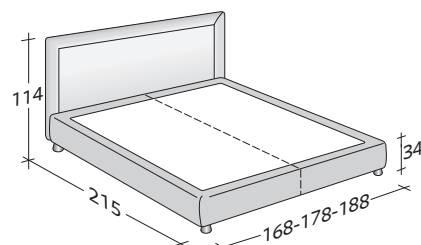

POCHETTE PURE

design Centro Ricerche Flou
2008

Letto matrimoniale elegante e raffinato disponibile con base Comfort, base fissa h 25 cm., con base contenitore o con base con rete a movimento.

Testata imbottita e rivestita, come la base, in tessuto, pelle o Ecopelle completamente sfoderabili grazie alle pratiche chiusure in velcro.

Flou

LA CULTURA DEL DORMIRE.

POCHETTE PURE
design Centro Ricerche Flou 2008

INGOMBRI
COMBINAZIONI BASI E PIANI DI RIPOSO

MISURE IN CM.

BASE CONTENITORE

PIANO A DOGHE REGOLABILI *
PIANO ORTOPEDICO *

BASE H25

PIANO A DOGHE REGOLABILI *
PIANO ORTOPEDICO *
RETE A MOVIMENTO ELETTRICO *

BASE A MOLLE COMFORT

* Disponibile anche con rivestimento a volants