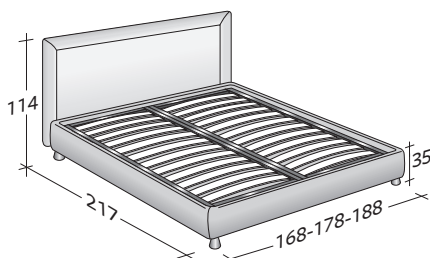

POCHETTE PURE

design Centro Ricerche Flou
2008

Letto matrimoniale elegante e raffinato disponibile con base Comfort, base fissa h 25 cm., con base contenitore o con base con rete a movimento.

Testata imbottita e rivestita, come la base, in tessuto, pelle o Ecopelle completamente sfoderabili grazie alle pratiche chiusure in velcro.

Flou

LA CULTURA DEL DORMIRE.

POCHETTE PURE
design Centro Ricerche Flou 2008

INGOMBRI
COMBINAZIONI BASI E PIANI DI RIPOSO

MISURE IN CM.

BASE CONTENITORE

PIANO A DOGHE REGOLABILI *
PIANO ORTOPEDICO *

BASE H25

PIANO A DOGHE REGOLABILI *
PIANO ORTOPEDICO *
RETE A MOVIMENTO ELETTRICO *

BASE A MOLLE COMFORT

* Disponibile anche con rivestimento a volants