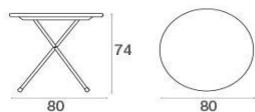

Descrizione

Codice: **346**

Tipologia: **Pieghevoli**

Collezione: **Arc en ciel**

Pieghevole: Si

Forma: Tondi

Dati Tecnici

Larghezza: **80 cm**

Profondità: **80 cm**

Altezza: **74 cm**

Peso: **10.10 Kg**

Carico statico:

Cuscino per la seduta:

Imballo

Colli: **1**

Pezzi per confezione: **1**

Dimensioni: **83x11.5x90 cm**

Volume: **0.086 mü**

Sacco di polietilene e scatola di cartone.

Arc en ciel / Tavolo tondo pieghevole Ø80
Design /

Colori

Azzurro Marina

Bianco Opaco

Bianco Ghiaccio