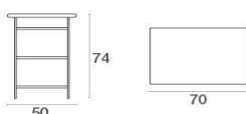

### Dati Tecnici

Larghezza: **70 cm**  
Profondità: **50 cm**  
Altezza: **74 cm**  
Peso: **17.70 Kg**  
Carico statico:  
Cuscino per la seduta:

### Imballo

Colli: **1**  
Pezzi per confezione: **2+1**  
Dimensioni: **96x56x32 cm**  
Volume: **0.124 mü**

Sacco di polietilene e scatola di cartone.

Arc en ciel / Set 2 sedie pieghevoli 1 tavolo  
pieghevole  
Design /