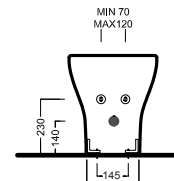

DISEGNO TECNICO TECHNICAL DESIGN